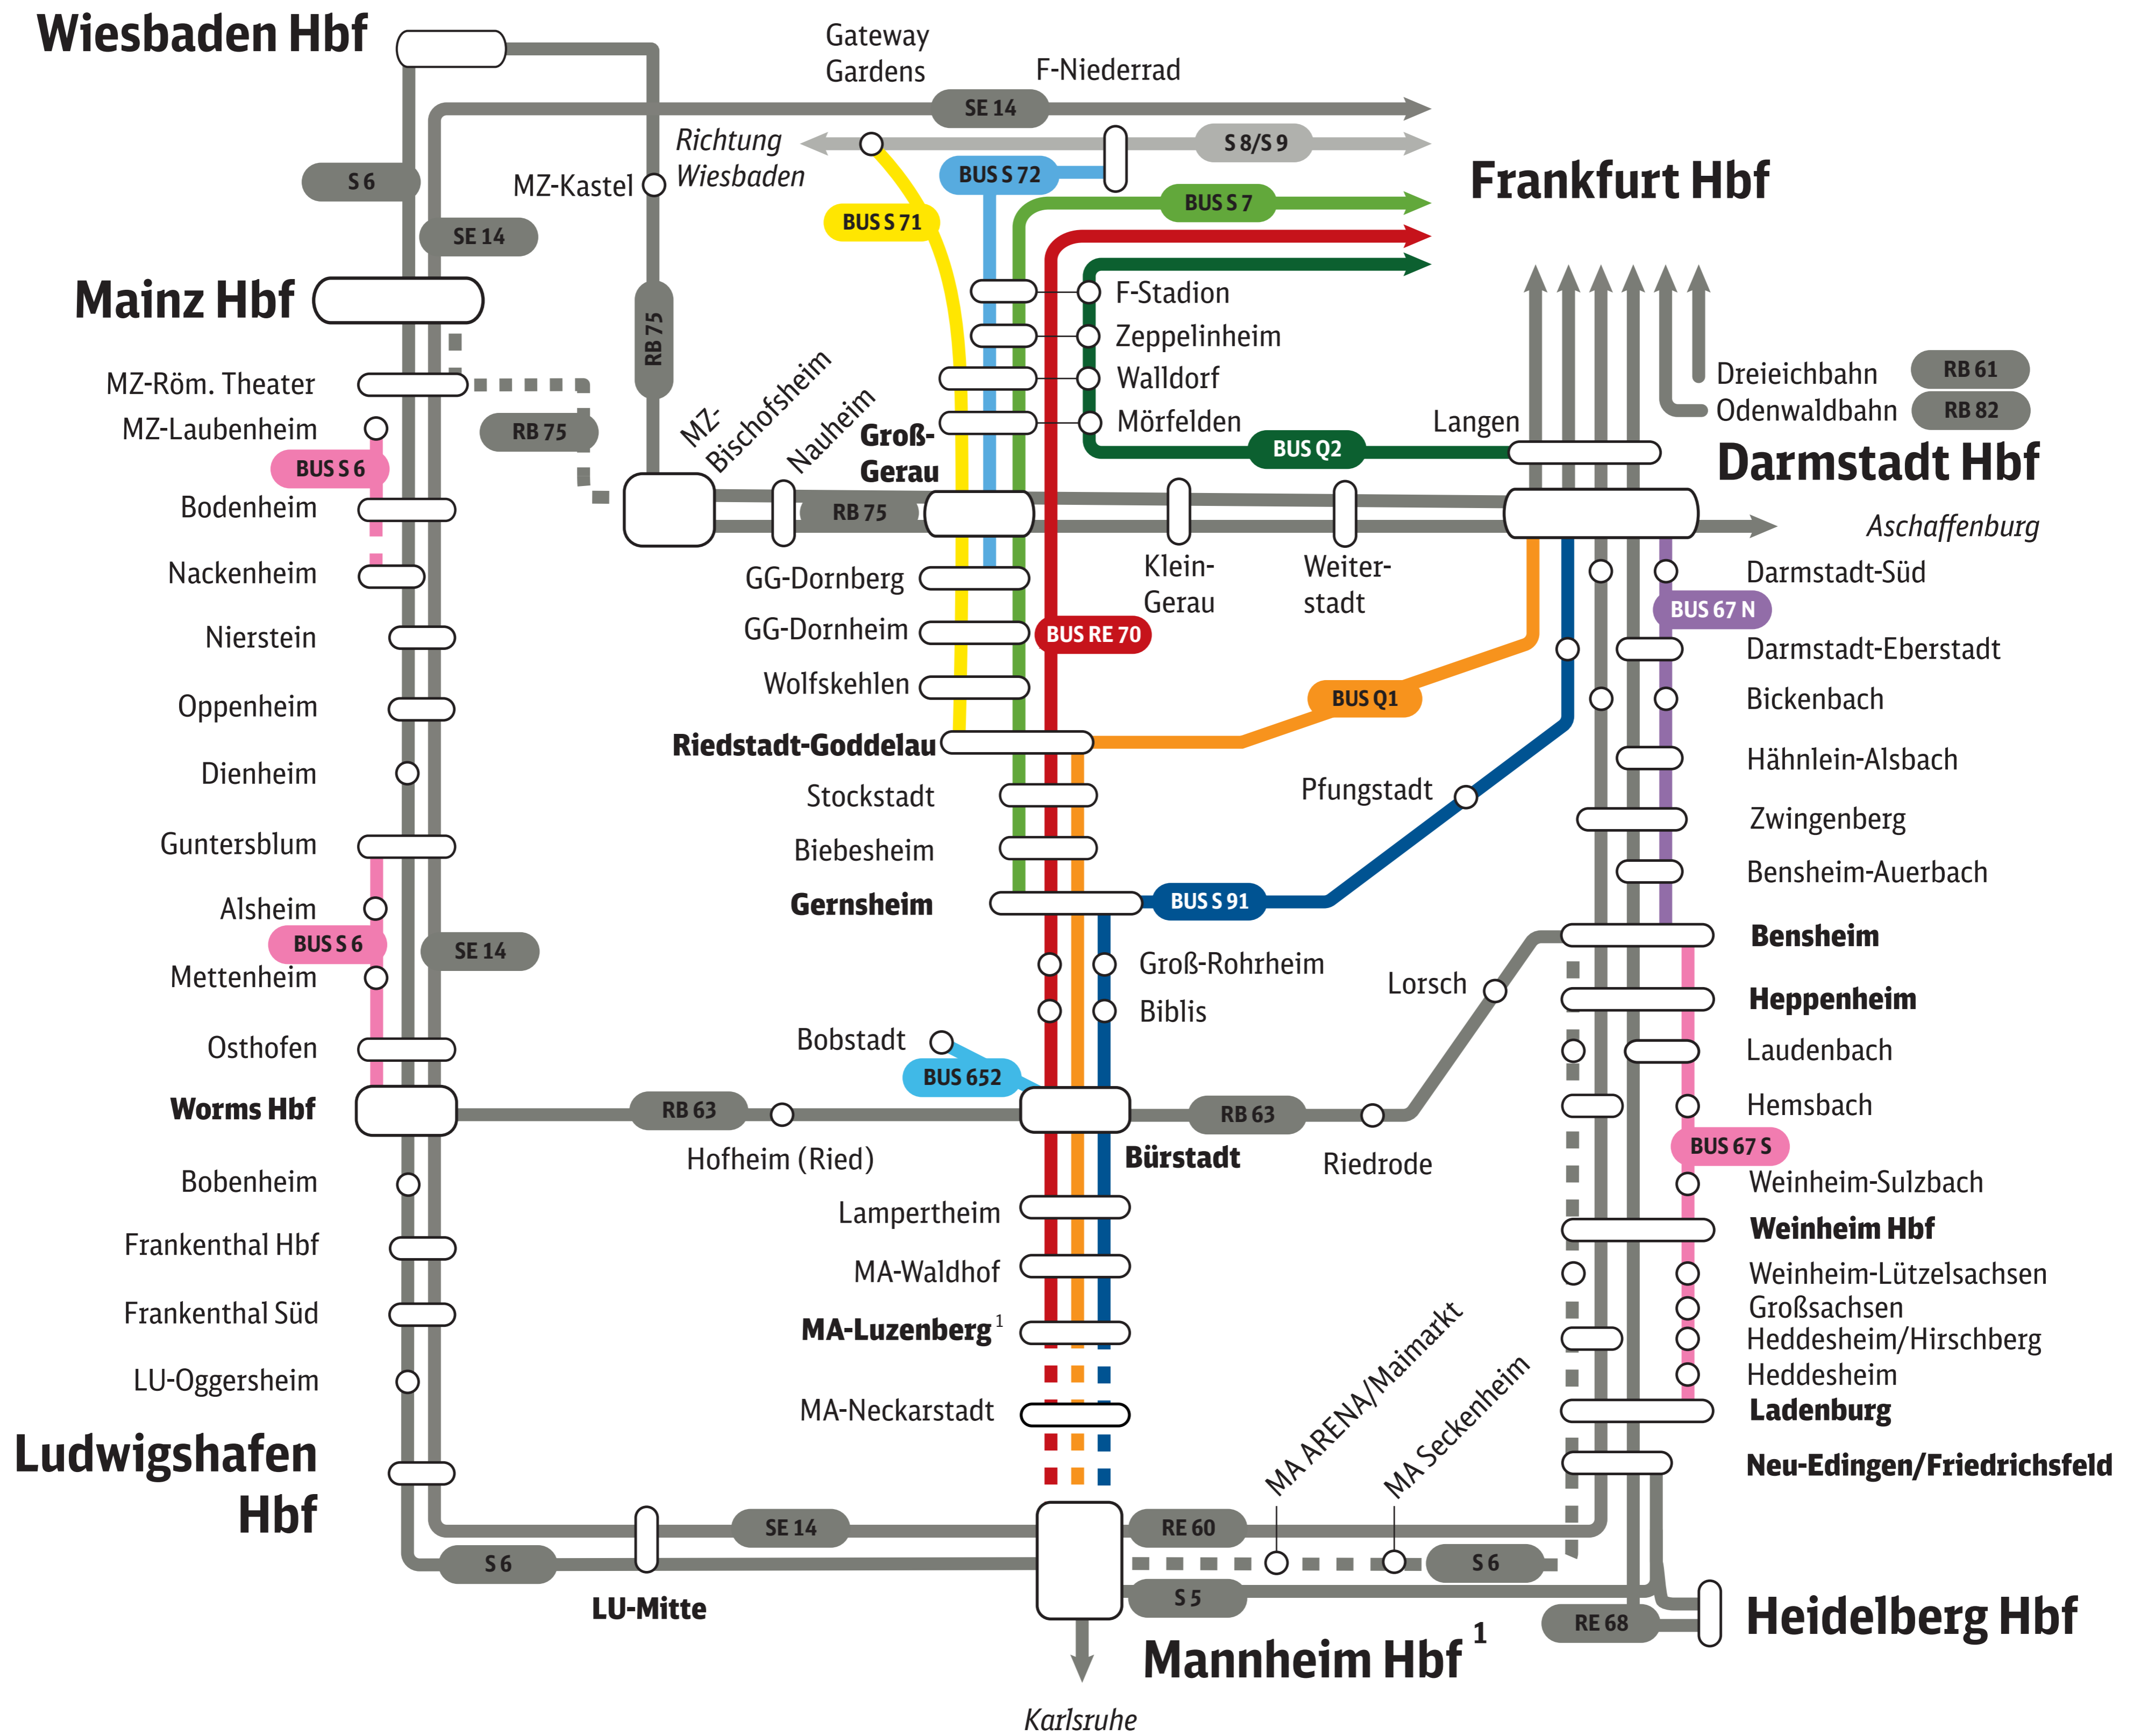

# Generalsanierung Riedbahn Ersatzverkehr mit Bussen im Regionalverkehr

15. Juli – 14. Dezember 2024

<sup>1</sup>Zwischen Mannheim-Luzenberg und Mannheim Hbf verkehren die Stadtbahnlinien 1 und 3. In Tagesrandlagen sowie an Sonn- und Feiertagen verkehrt zusätzlich der Ersatzverkehr.

■ ■ ■ Linien verkehren auf diesem Streckenabschnitt weniger häufig

- Farbige Linien = Ersatzbuslinien
- Die direkt fahrenden Züge des Regional- und S-Bahnverkehrs zwischen Ludwigshafen, Mannheim und Heidelberg sind in diesem Liniennetzplan nicht berücksichtigt.
- In den späten Abend- und frühen Morgenstunden verkehren zwischen Mainz Hbf und Ludwigshafen Hbf keine Züge, sondern Busse.