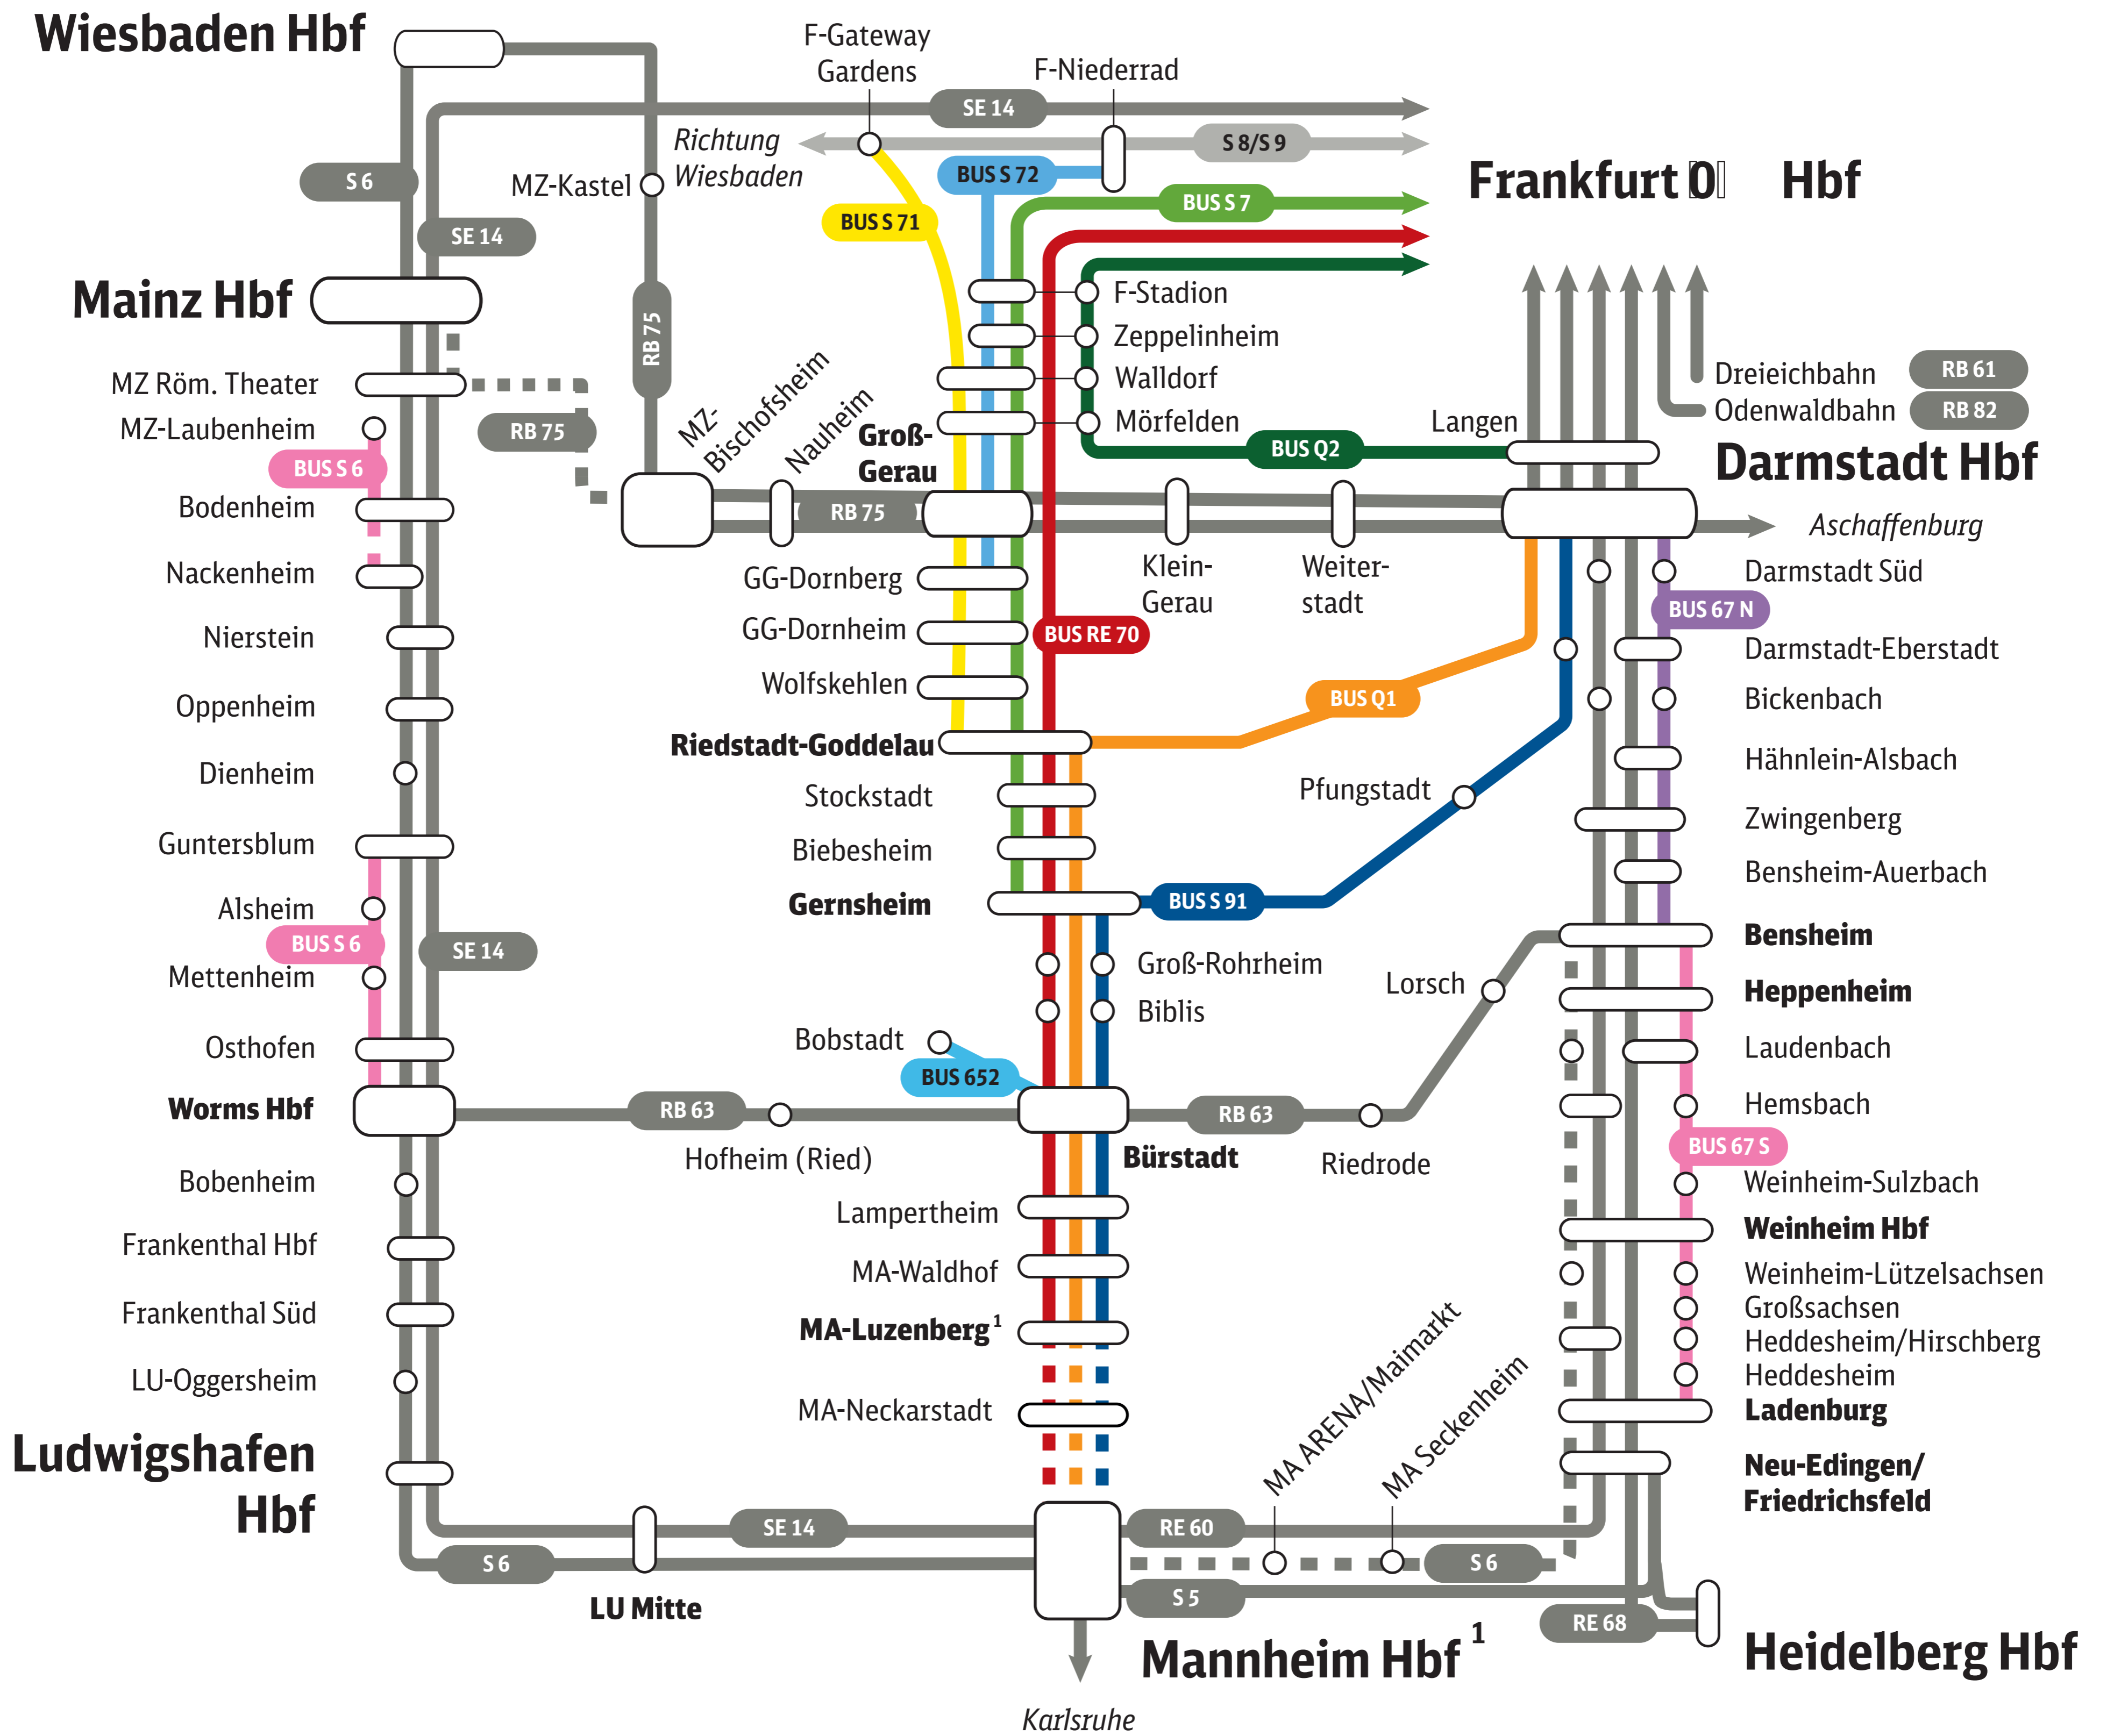

Generalsanierung Riedbahn

Ersatzverkehr mit Bussen im Regionalverkehr

15. Juli (23 Uhr) – 14. Dezember (24 Uhr) 2024

¹ Zwischen Mannheim-Luzenberg und Mannheim Hbf verkehren die Stadtbahnlinien 1 und 3. In Tagesrandlagen sowie an Sonn- und Feiertagen verkehrt zusätzlich der Ersatzverkehr.

■ ■ ■ Linien verkehren auf diesem Streckenabschnitt weniger häufig.
 ■ ■ ■

Farbige Linien sind Ersatzbuslinien.

Die direkt fahrenden Züge des Regional- und S-Bahnverkehrs zwischen Ludwigshafen, Mannheim und Heidelberg sind in diesem Liniennetzplan nicht berücksichtigt. In den späten Abend- und frühen Morgenstunden verkehren zwischen Mainz Hbf und Ludwigshafen Hbf keine Züge, sondern Busse.